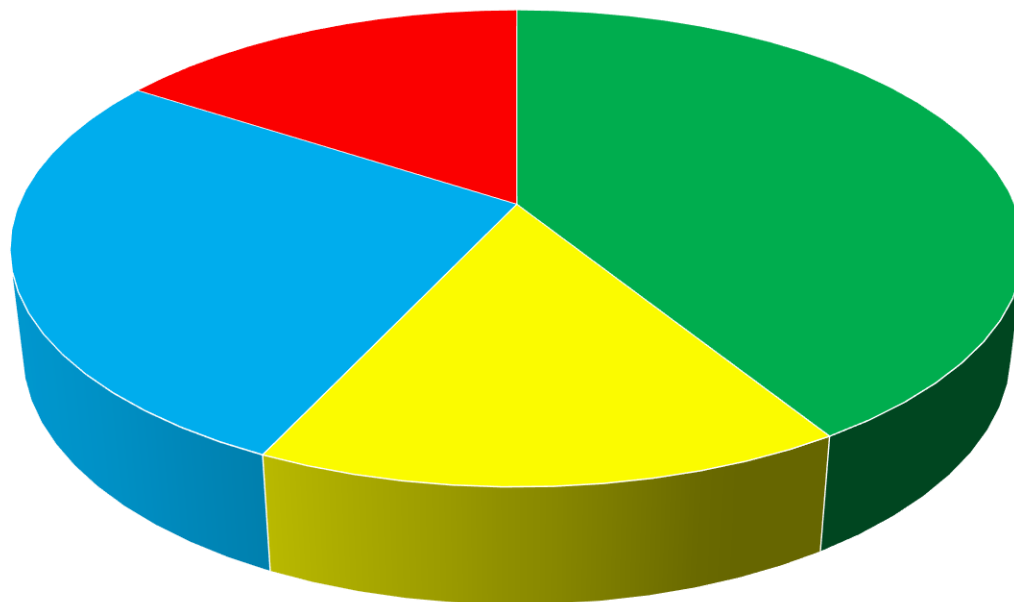

## Přijímací řízení 2021/2022

	PB				PM				SPB				SPM			
	1. kolo	2. kolo	Celkem	%	1. kolo	2. kolo	Celkem	%	1. kolo	2. kolo	Celkem	%	1. kolo	2. kolo	Celkem	%
Podané přihlášky	173	1	<b>174</b>	41	67	0	<b>67</b>	16	97	18	<b>115</b>	27	0	67	<b>67</b>	16
<b>NEPŘIJATÍ CELKEM</b>	<b>123</b>	<b>0</b>	<b>123</b>	<b>71</b>	<b>16</b>	<b>0</b>	<b>16</b>	<b>24</b>	<b>48</b>	<b>8</b>	<b>56</b>	<b>50</b>	<b>0</b>	<b>16</b>	<b>16</b>	<b>24</b>
<b>Přijetí ke studiu</b>	<b>50</b>	<b>1</b>	<b>51</b>	<b>29</b>	<b>51</b>	<b>0</b>	<b>51</b>	<b>76</b>	<b>46</b>	<b>10</b>	<b>56</b>	<b>50</b>	<b>0</b>	<b>51</b>	<b>51</b>	<b>76</b>
Nenastoupili ke studiu	14	0	<b>14</b>	26	15	0	<b>15</b>	29	19	3	<b>22</b>	39	0	15	<b>15</b>	29
<b>Nastoupili ke studiu</b>	<b>38</b>	<b>1</b>	<b>39</b>	74	<b>36</b>	<b>0</b>	<b>36</b>	71	<b>27</b>	<b>7</b>	<b>34</b>	61	<b>0</b>	<b>36</b>	<b>36</b>	71

Legenda:

Bc. Psychologie (PB)  
 NMgr. Psychologie (PM)  
 Bc. Sociální práce (SPB)  
 NMgr. Sociální práce (SPM)

Podané přihlášky

Legenda:

přijetí ke studiu-nastoupili ke studiu

nepřijetí ke studiu-nenastoupili ke studiu